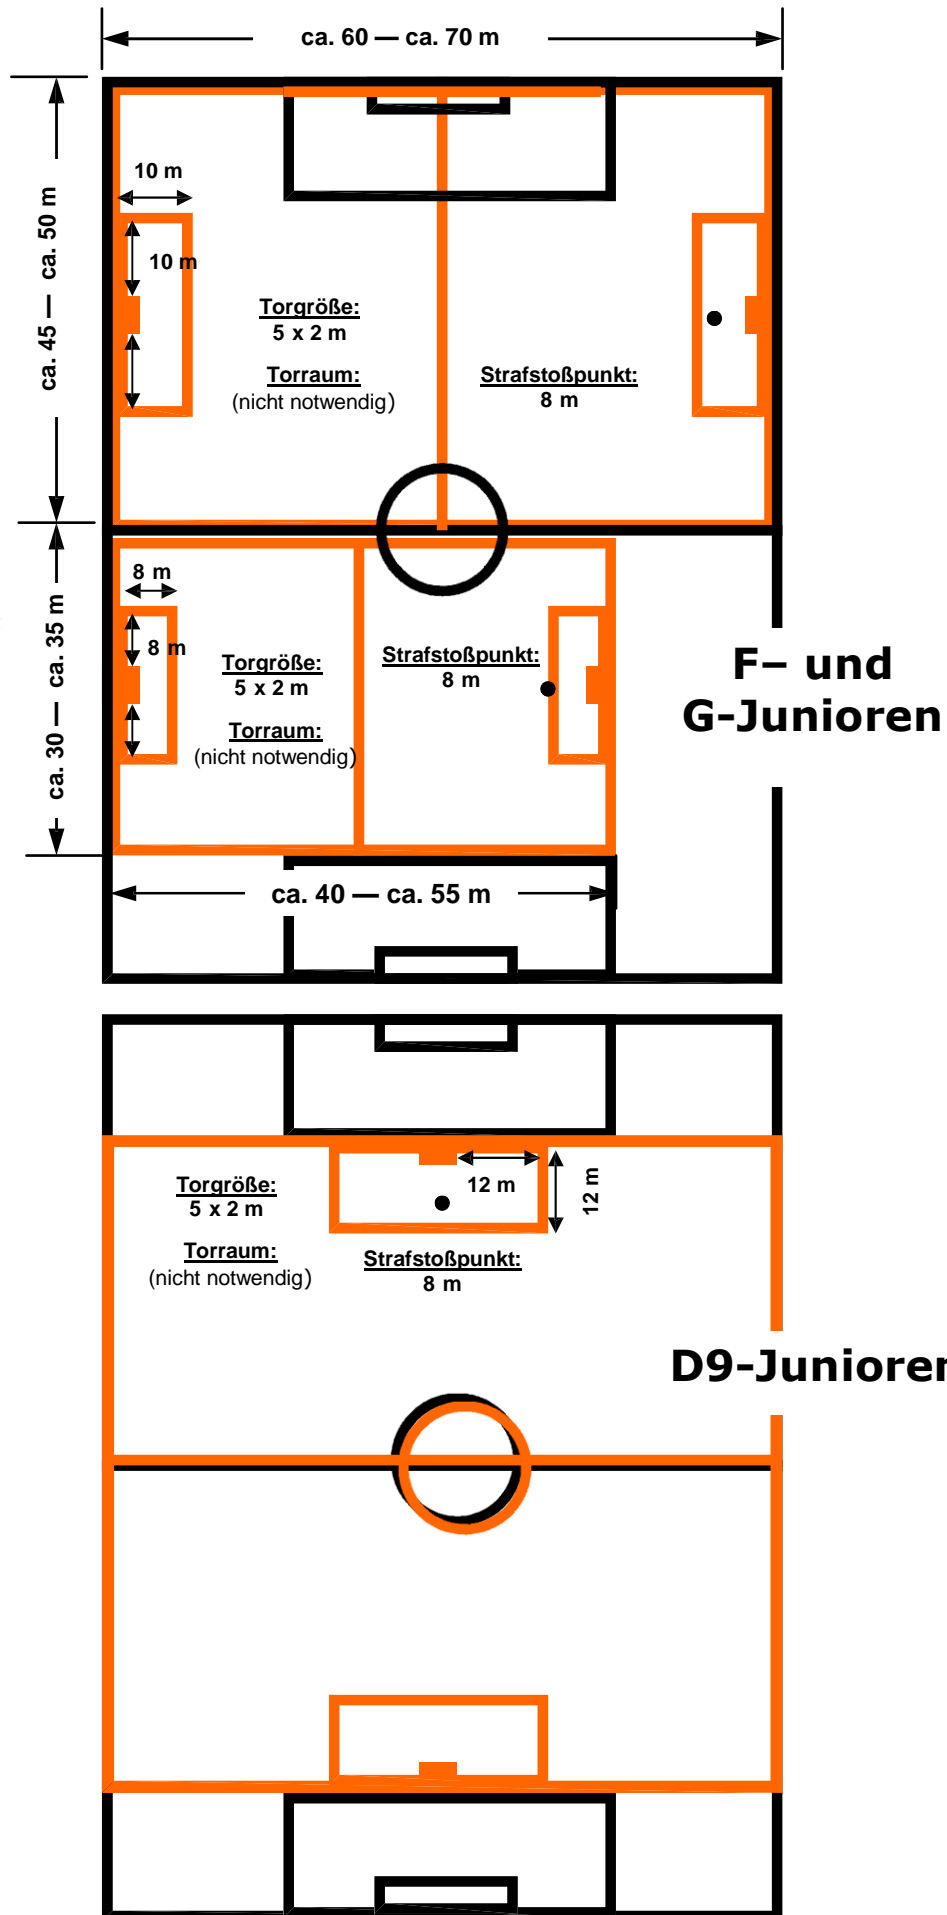

Stand: 07.05.2011

E7-/D7-Junioren

Spielfeldgrößen

Für den Bereich des Hessischen Fußball-Verbandes gelten nach einer Festlegung des Verbandsjugendausschusses die nebenstehend aufgeführten Spielfeldgrößen.

D9-Feld:

Der Deutsche Fußball-Bund hat als Empfehlung eine Spielfeldgröße von 70 m (lang) und 50 m (breit) ausgesprochen.

Aus praktischen Gründen (Platzaufbau) hat der Jugendbeirat (Tagung der Kreisjugendwarte) am 7. Mai 2011 mehrheitlich beschlossen, die gesamte Spielfeldbreite zu nutzen.

Zusätzliche Linien für alle Spielfelder:

Zusätzliche Linien (z.B. Strafräume, Außenlinien) können mit flachen Markierungstetlern gekennzeichnet werden.

Grundsätzlich gelten die von den Kreisjugendausschüssen festgelegten Spielfeldgrößen.